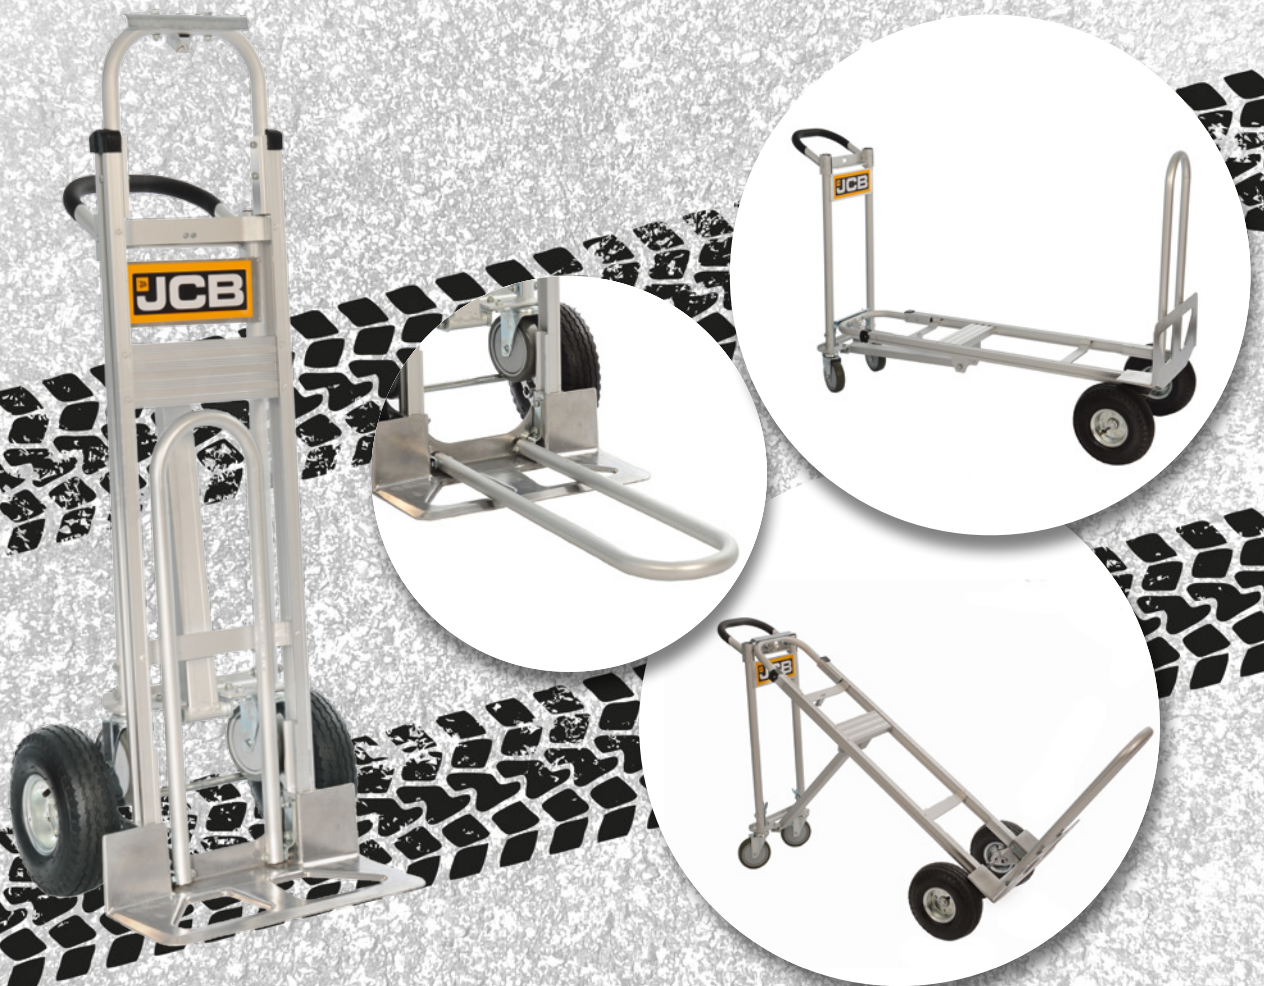

JCB

3 IN 1 OMVORMBARE STEEKWAGEN

LICHTE ALUMINIUM CONSTRUCTIE

3 POSITIES: 2 WIELEN, 4 WIELEN EN 45 GRADEN GEKANTELD OP 4 WIELEN

Capaciteit: 350 Kg - 4 wielen

Capaciteit: 250 Kg - 2 wielen

Afm. opgevouwd: 1400 x 530 x 975 mm

Afm. gesloten: 470 x 530 x 1315 mm

Gewicht: 18 Kg

Wielen: 260 x 85 mm luchtbanden + 125 mm zwenkwielen

Grondplaat: 230 x 455 mm

Verlengingsbeugel: 20 x 70 cm